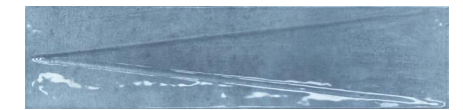

35268 BARI BLUE DECOR/6X24,6
Q51 (6x24,6 cm — 2³/₈x9¹¹/₁₆"*)
40 patterns · ** 14 Kerakoll